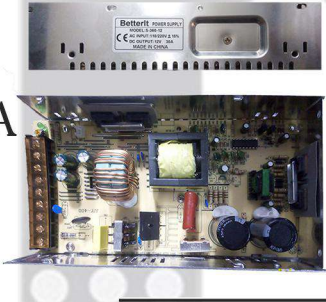

P39
12V 30A
صنعتی
فن دار